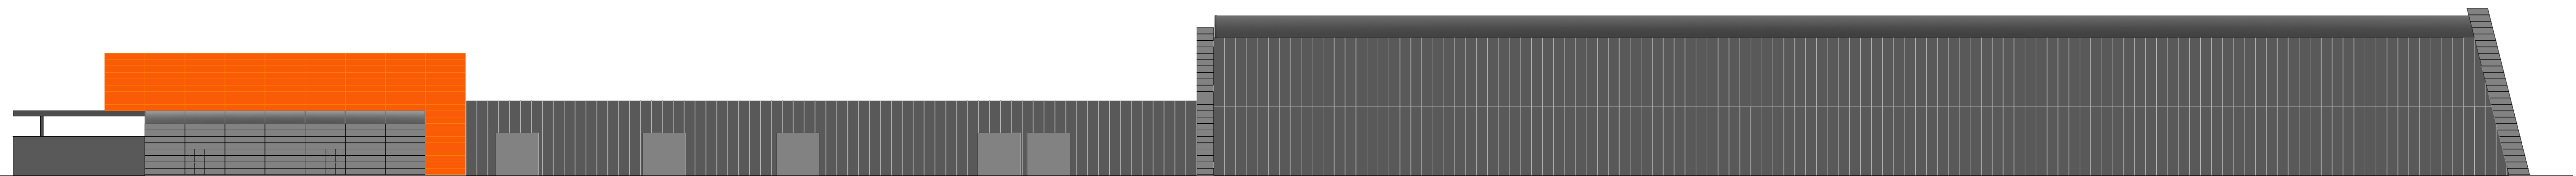

prospetto est

prospetto ovest

prospetto nord

prospetto sud

committente  
**ARUBA s.p.a.**

**GLOBAL CLOUD  
DATACENTER**

progettista architettonico  
arch. FABIO BIANCUCCI

titolo  
**TAVOLA 5.4**

**DATACENTER B  
PROSPETTI  
-  
STATO DI PROGETTO**

scala: 1:200  
data: 01.10.2018  
ID commessa: PSP  
file: