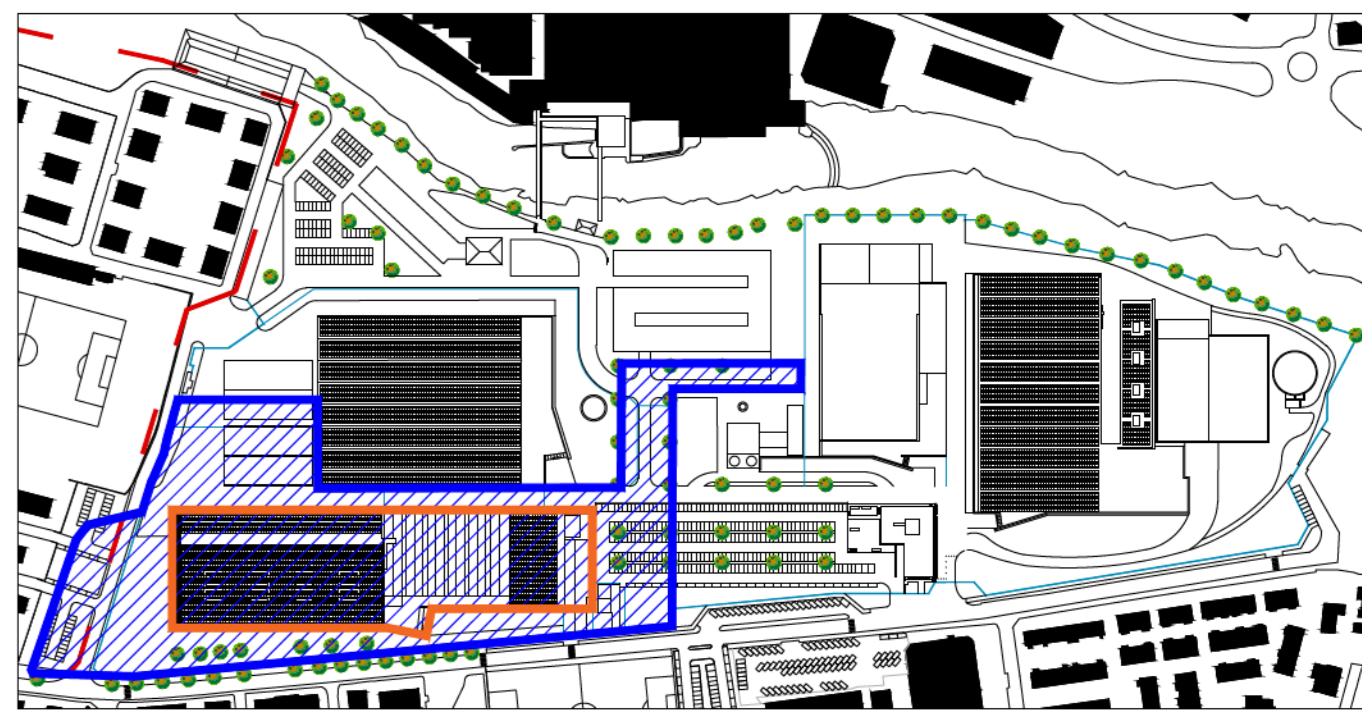

prospetto est

prospetto ovest

prospetto nord

prospetto sud

committente  
**ARUBA s.p.a.**

**GLOBAL CLOUD  
DATACENTER**

progettista architettonico  
arch. FABIO BIANCUCCI

titolo  
**TAVOLA 5.4**

**DATACENTER B  
PROSPETTI  
-  
STATO DI PROGETTO**

scala: 1:200  
data: 01.10.2018  
ID commessa: PSP  
file: