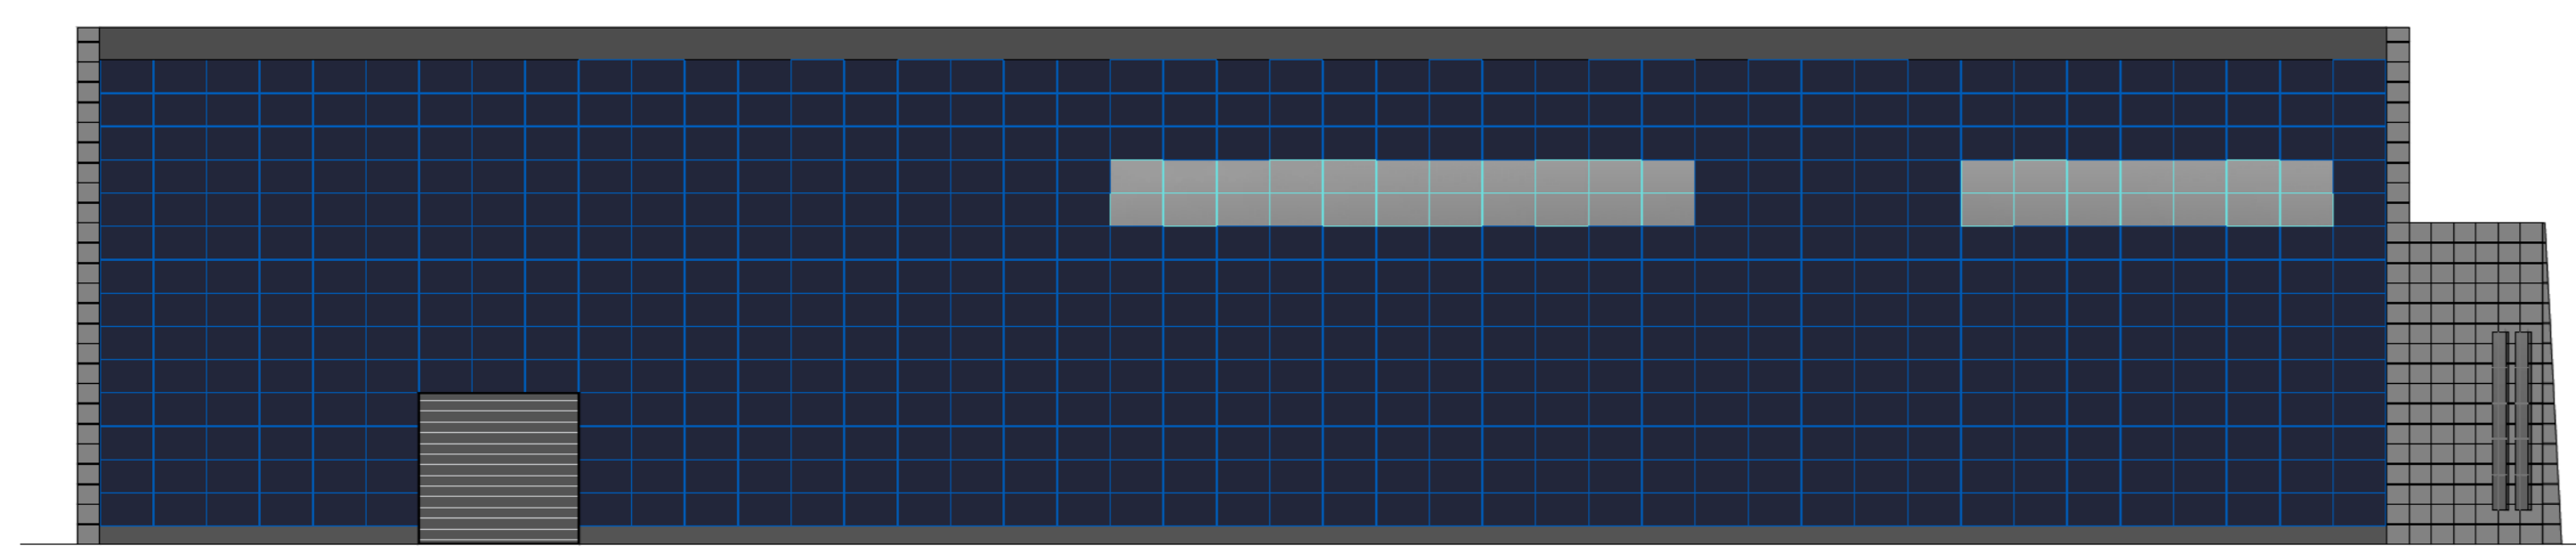

prospetto est

prospetto ovest

prospetto nord

prospetto sud

committente  
**ARUBA s.p.a.**

**GLOBAL CLOUD  
DATACENTER**

progettista architettonico  
arch. FABIO BIANCUCCI

titolo  
**TAVOLA 5.4**

**DATACENTER B  
PROSPETTI  
-  
STATO DI PROGETTO**

scala: 1:200  
data: 01.10.2018  
ID commessa: PSP  
file: