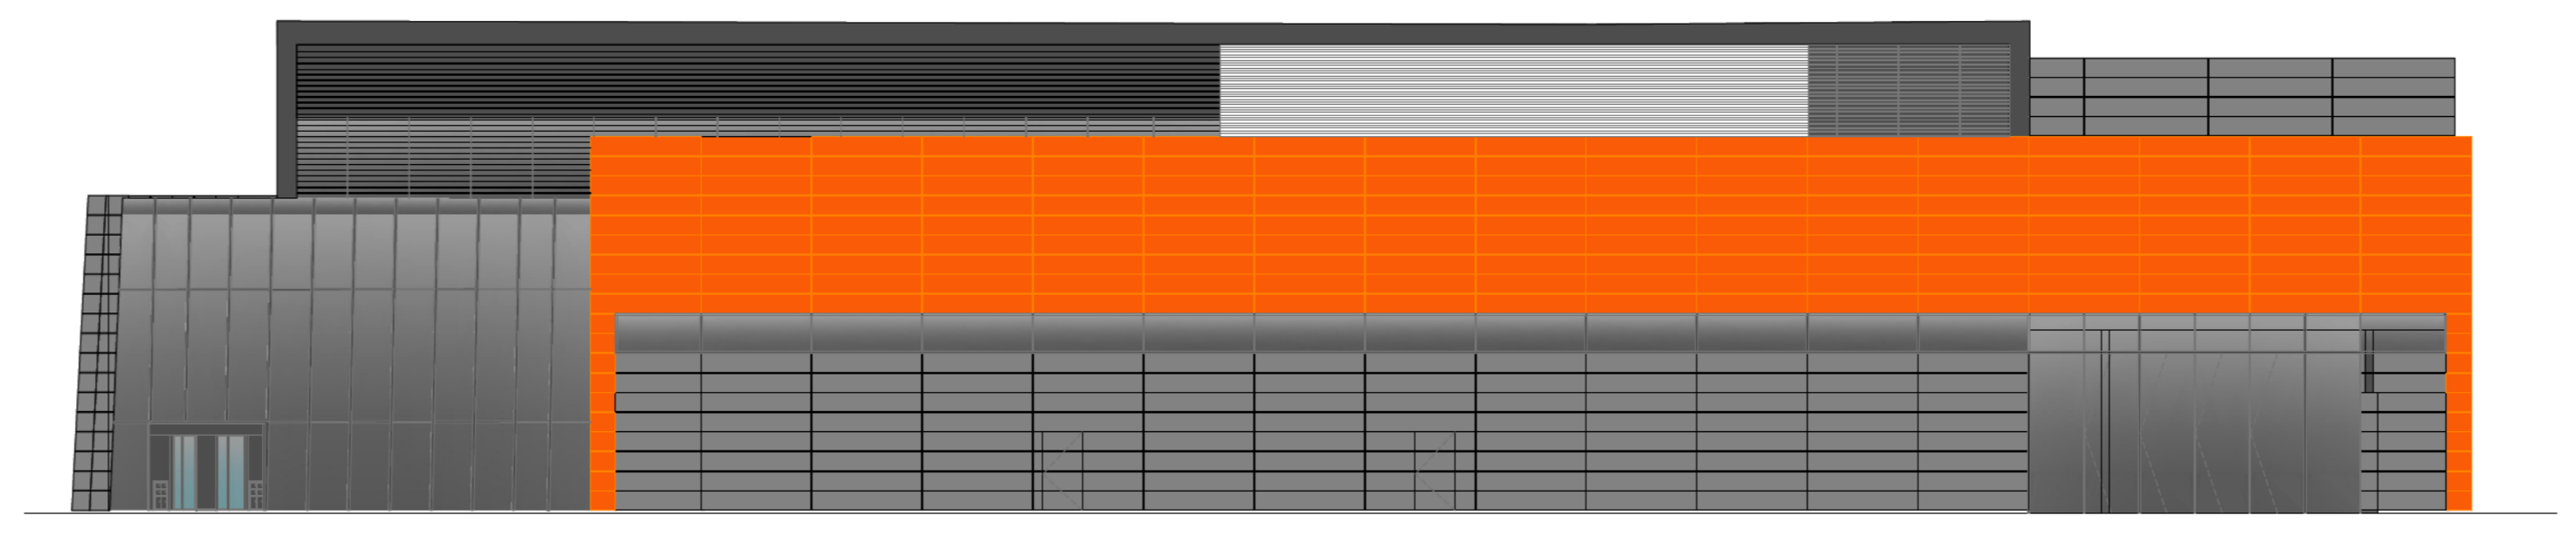

prospetto est

prospetto ovest

prospetto nord

prospetto sud

committente  
**ARUBA s.p.a.**

**GLOBAL CLOUD  
DATACENTER**

progettista architettonico  
arch. FABIO BIANCUCCI

titolo  
**TAVOLA 5.4**

**DATACENTER B  
PROSPETTI  
-  
STATO DI PROGETTO**

scala: 1:200  
data: 01.10.2018  
ID commessa: PSP  
file: